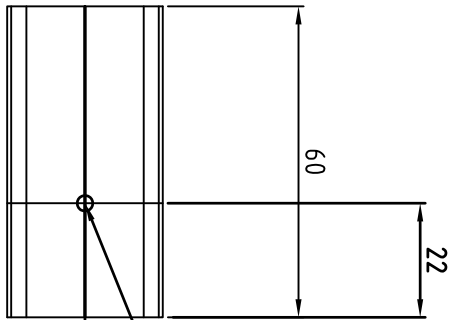

Pressbolt 3x15mm, mounted

3mm hole

Washer 3X12X1mm and wingnut mounted

1	1	Steel 60X34X1mm Galvanized							
Købt/leveret af - aktion		Gennemset og godkendt af - aktion		Tilbagelevering		Købt/leveret af - aktion		Skala	
Gunnar 2011-11-19				Meddel				1:1	
101460		Section arm holder 60							
1		1		1		1		1 (1)	